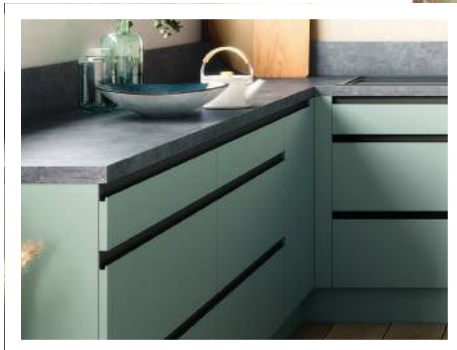

INSPIRATION *minimaliste*

J'ai choisi une poignée avec prise en main aisée !