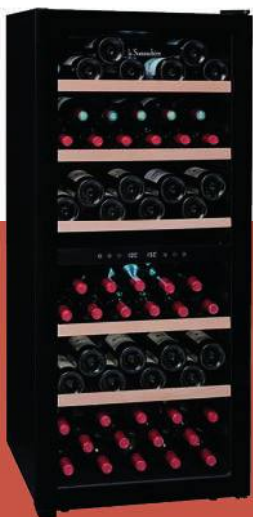

audacieuse

*J'ai adopté un meuble
rideau pour mon petit
électroménager !*

la Sommière

Cave à vin de mise en température
061558 | SL5102DZBLACK

Beige ozark

Lie de vin

Rouille

LEDS-C4