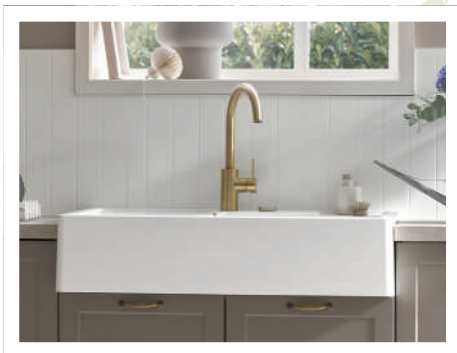

INSPIRATION

charmante

Opte pour un timbre d'évier au look rétro !